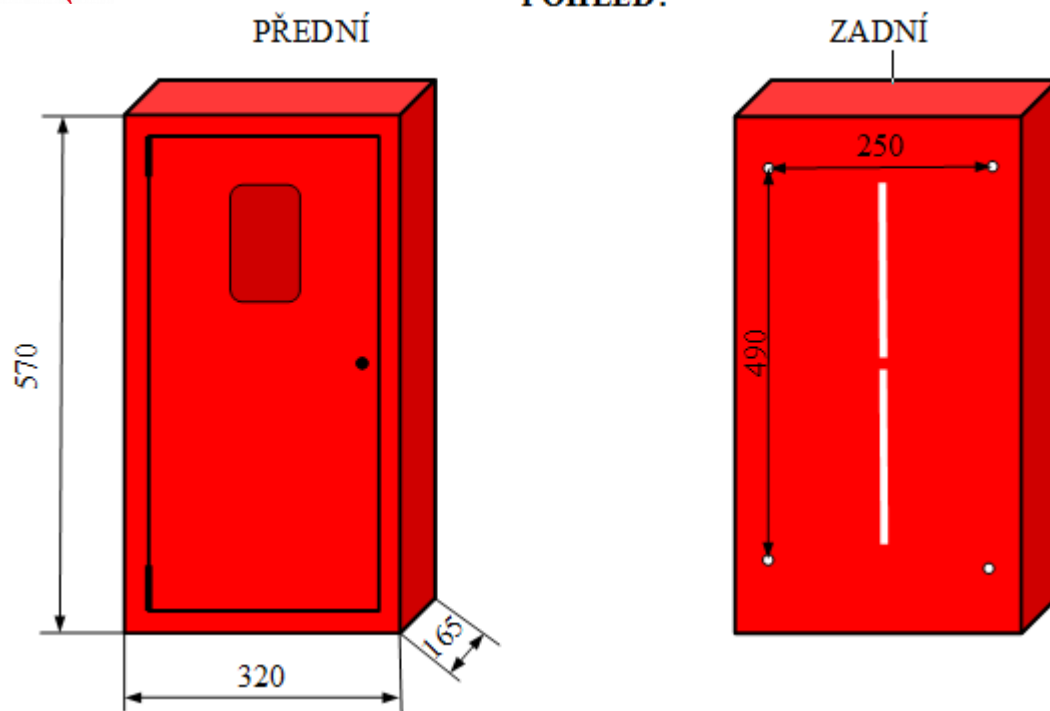

# SKŘÍŇ PRO 2 KG PŘENOSNÝ HASICÍ PŘÍSTROJ (PHP) SNĚHOVÝ

POHLED:

rozměry jsou v mm

Název	Varianta		Objednací kód
	zavírání	barva dveře	
skříňka SHP 2 CO <sub>2</sub>	petlička*	červená plně	335-01
		bílá plně	335-02
skříňka SHPZ 2 CO <sub>2</sub>	zámek	červená plně	335-05
		bílá plně	335-07

## Technické údaje:

- skříň je vyrobena z plechu DC01 o síle 0,8 mm
- rozměry v \* š \* h (v mm): 570 \* 320 \* 165
- povrchová úprava – komaxitová barva s odstíny RAL
- dvířka jsou otevíratelná o 180°